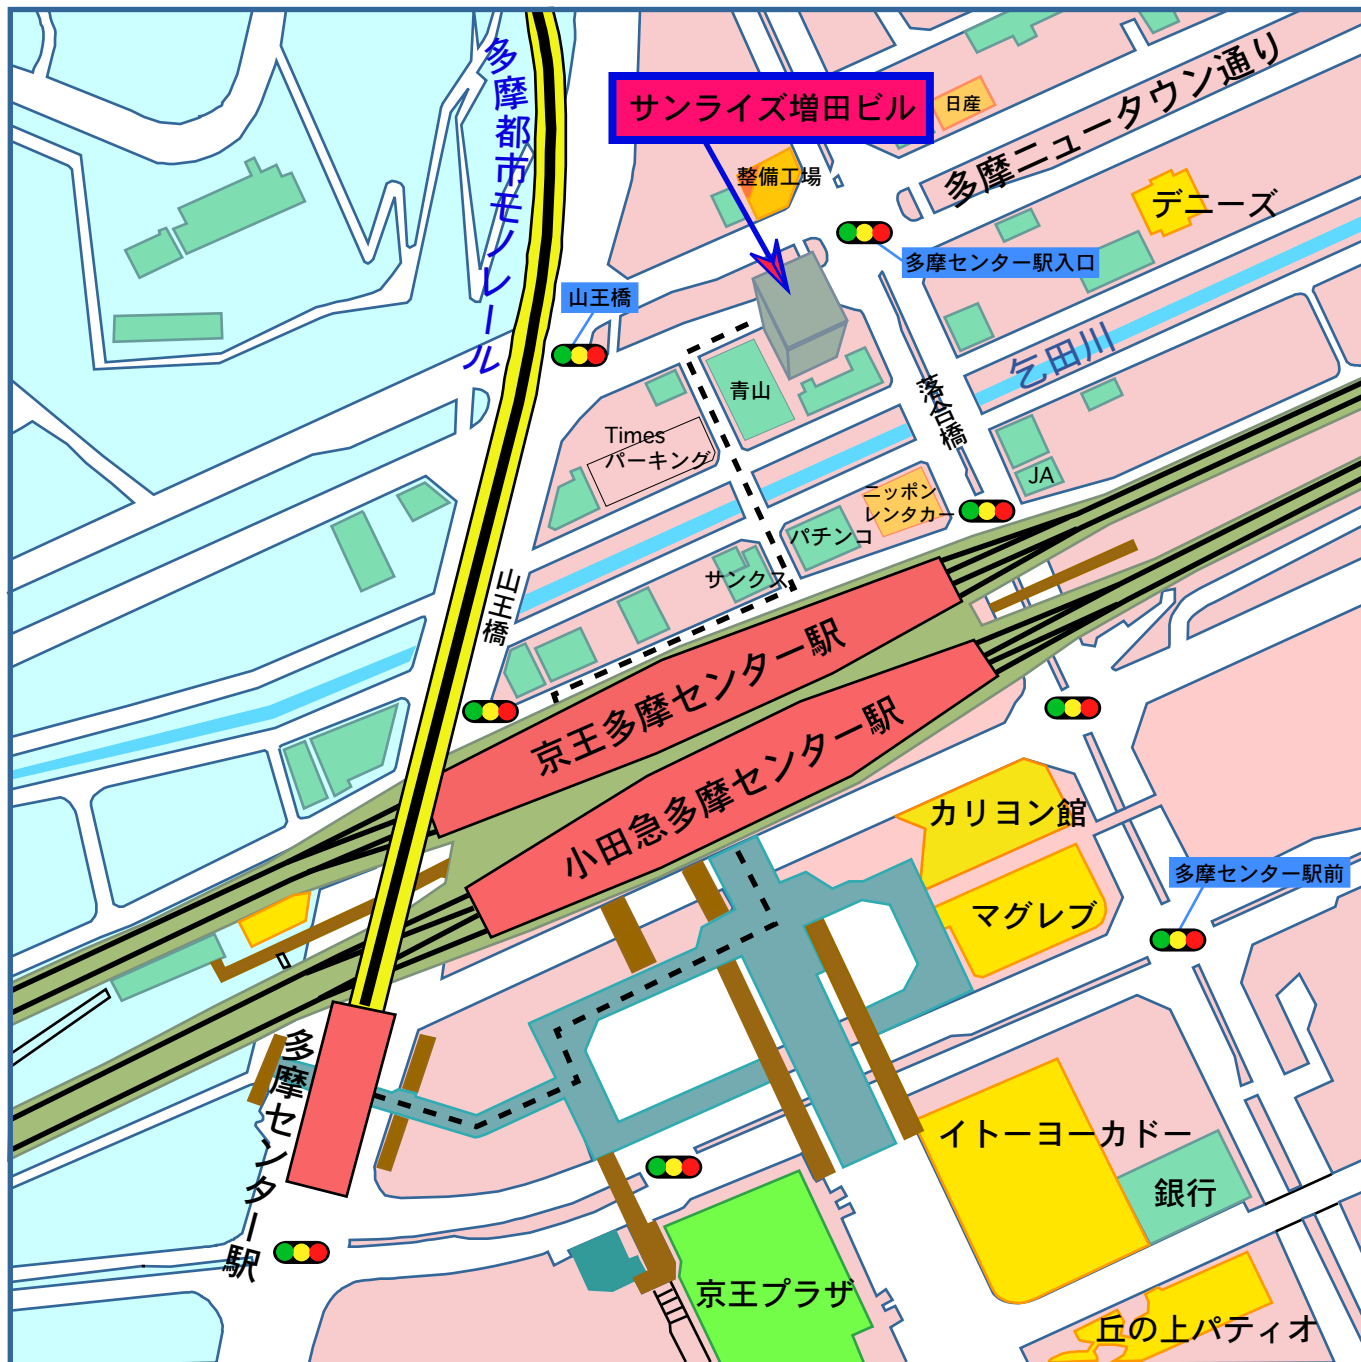

## 案内図

〒206-0033

東京都多摩市落合1-6-2サンライズ増田ビル

■最寄駅：京王多摩センター駅、小田急多摩センター駅より徒歩5分  
多摩モノレール多摩センター駅より徒歩8分